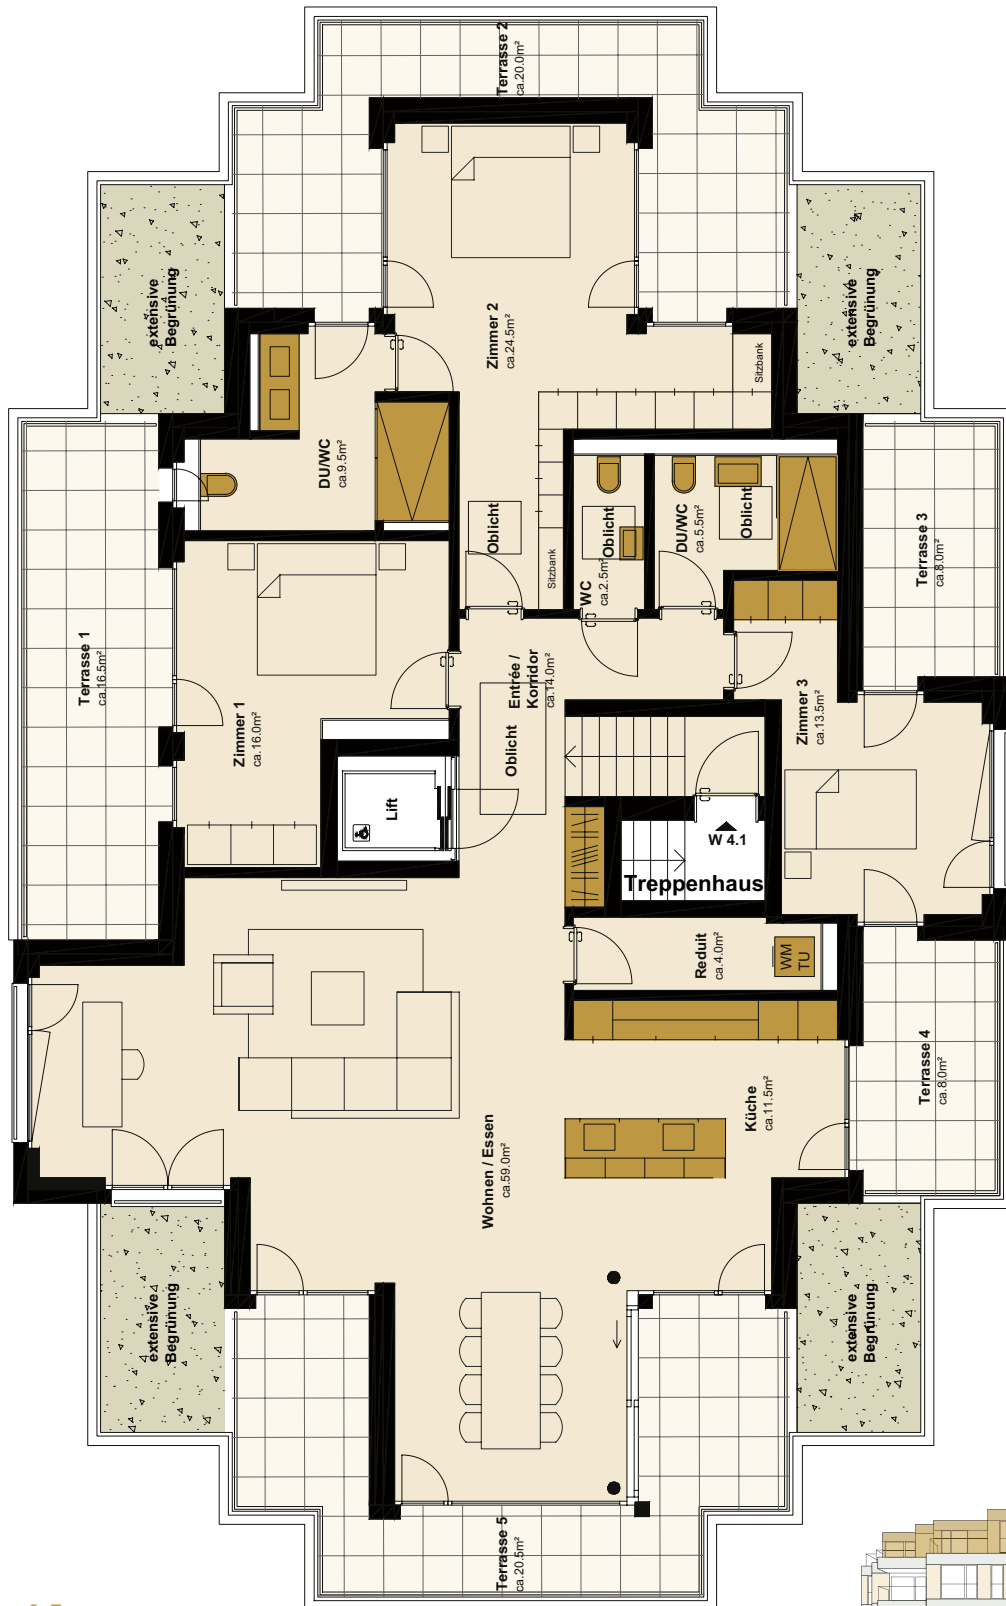

MIRAI

ZÜRICH - ALTSTETTEN

Wohnung 4.1

4.5-Zimmer-Attika, 4. OG

Bruttowohnfläche*

ca. 165 m²

Terrassen

ca. 73 m²

Meientalstrasse 66, 8048 Zürich

Änderungen bis Bauvollendung vorbehalten. Alle Angaben sind ca.-Angaben und ohne Gewähr. Massabweichungen sind zu tolerieren.
*Wohnfläche: Inklusive Innenwänden und Schächten, exklusive Aussenwänden und Wohnungstrennwänden.